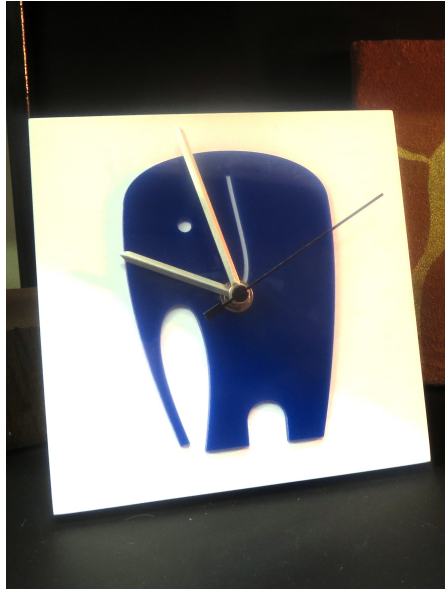

ELEPHANT CLOCK

SKU: N/A

Categories: [Home & Living](#), [Arts & Collectibles](#)