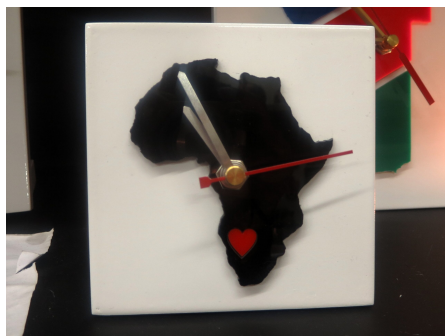

SKU: N/A

Categories: [Home & Living](#), [Arts & Collectibles](#)

ELEPHANT CLOCK

SKU: N/A

Categories: [Home & Living](#), [Arts & Collectibles](#)

DESERT LOVE CLOCK

SKU: N/A

Categories: [Home & Living](#), [Arts & Collectibles](#)