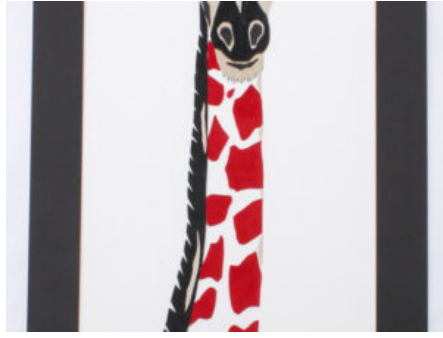

SKU: GLA004
Category: [Arts & Collectibles](#)

WILD STALLION

black and white
 Black and white leather
 563x722mm
 Leather
 50g

Weight
 Dimensions

4.06 kg
 56.3 × 72.2 × 5 cm

SKU: GLA005
Category: [Arts & Collectibles](#)